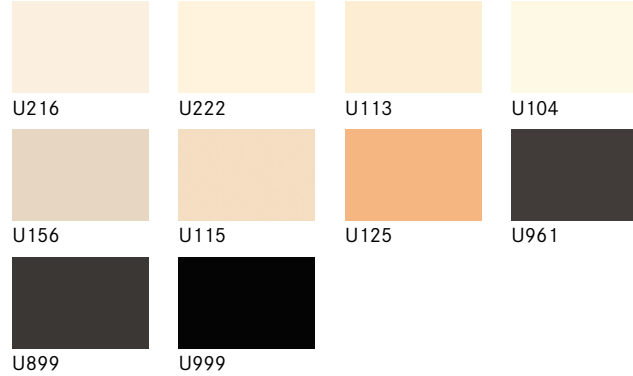

## Weißtöne *Classic Whites*

## Beige- & Brauntöne *Cosy Beige & Brown*

## Kantenfarben *Edge Colours*

Titanweiß (TW)  
*Titanium White*  
Vulkanschwarz (MS)  
*Volcano Black*  
Multiplex (BX)  
*Beech Multiplex*

Die gezeigten Dekore sind nicht in der WINI Farbmusterbox enthalten. Einzelne Muster können Sie gerne unter [marketing@wini.de](mailto:marketing@wini.de) bestellen.