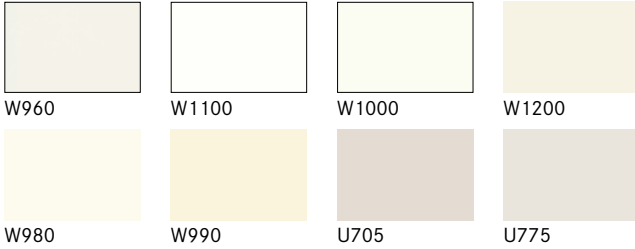

SARA Eiche hell (HR)  
*SARA Light Oak*

SARA Eiche Melange (RG)  
*SARA Oak Melange*

SARA Titanweiß (RW)  
*SARA Titanium White*

## Weißtöne *Classic Whites*