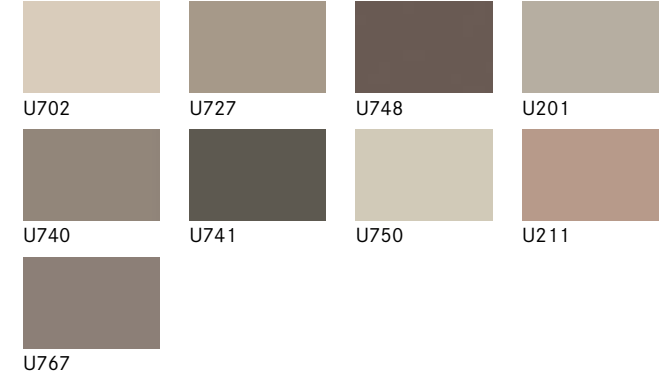

Warme Grautöne *Warm Greys*