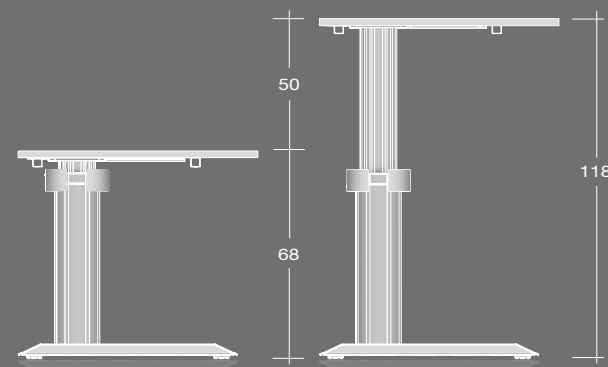

go²basic

Chromeblending

GO² basic Arbeitstisch
Sonderausführung
H2 Schnellverstellung
Höhenverstellbar von 68 – 118 cm
Tischplatte: kristallweiß/graphit
Gestell: kristallweiß/graphit
Fußschiene: Chromeblending

GO² basic work station
Custom made
Height adjustment H2
Height adjustable from 68 – 118 cm
Top: crystal white/graphite
Frame: crystal white/graphite
Footbar: chrome blending

GO² basic Arbeitstisch
H2 Schnellverstellung
Höhenverstellbar von 68 – 118 cm
Tischplatte: kristallweiß
Gestell: Aluminium farblos eloxiert /
silber struktur

*GO² basic work station
Height adjustment H2
Height adjustable from 68 – 118 cm
Top: crystal white
Frame: aluminium clear anodised /
silver structure*

GO² basic Besprechungstisch Freiform
Sonderausführung
H2 Schnellverstellung
Höhenverstellbar von 74 – 126 cm
Tischplatte: Meeder Eiche Dekor
Gestell komplett: kristallweiß

*GO² basic conference desk free form
Custom made
Height adjustment H2
Height adjustable from 74 – 126 cm
Top: Meeder oak decor
Entire frame: crystal white*

Konfiguration mit
Kabelkette und CPU-Halter Typ 2
Configuration with
cable chain and CPU stand type 2