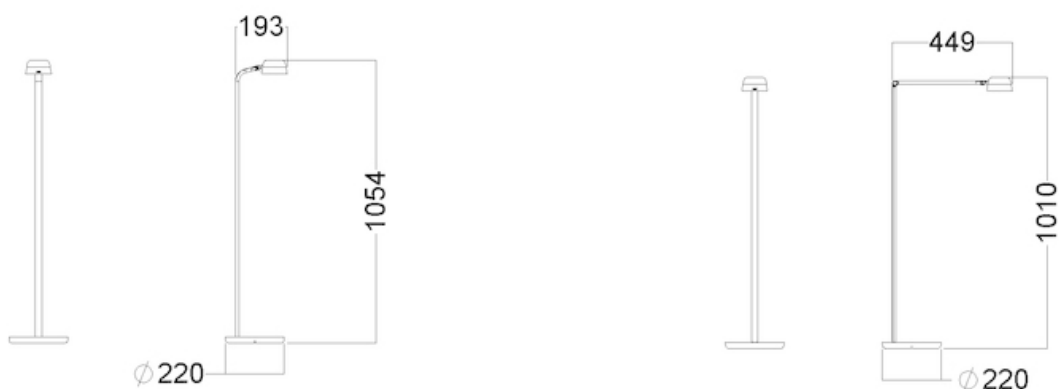

Gehäusematerial & -farbe

Motus Floor hat einen pulverbeschichteten Aluminium-Arm, -Kopf und -Fuß.

Die Standardfarben sind schwarz und weiß oder eine der im Luxo-Farbkonzept verfügbaren Farben (Farbcodes siehe unten) erhältlich:

Estate Green - S 4520-G.

Pleasant Green - S 2520-G30Y.

Silk Teal - S 2015-B70G.

Mild Citrus - S 1015-G50Y.

Lichtquelle

LED 800 Lumen out bei 4000K.

Farbwiedergabeindex (CRI) 90.

Dim-to-warm (D2W 4000-2700K).

Übergangsloses Dimmen bis 10%.

Montage

Motus Floor wird standardmäßig mit einem Standfuß geliefert.

Timer

Die integrierte Abschaltfunktion, schaltet das Licht automatisch nach 9 Stunden ab. Der Timer kann auch auf 4 Stunden programmiert werden. Weitere Informationen finden Sie im Benutzerhandbuch.

Elektrische Spezifikation

Plug-In 18W Stromversorgung. 100-240V, AC 50/60 Hz.

Optik

Symmetrische Lichtverteilung mit einem opalen Diffusor.

Technische Zeichnungen